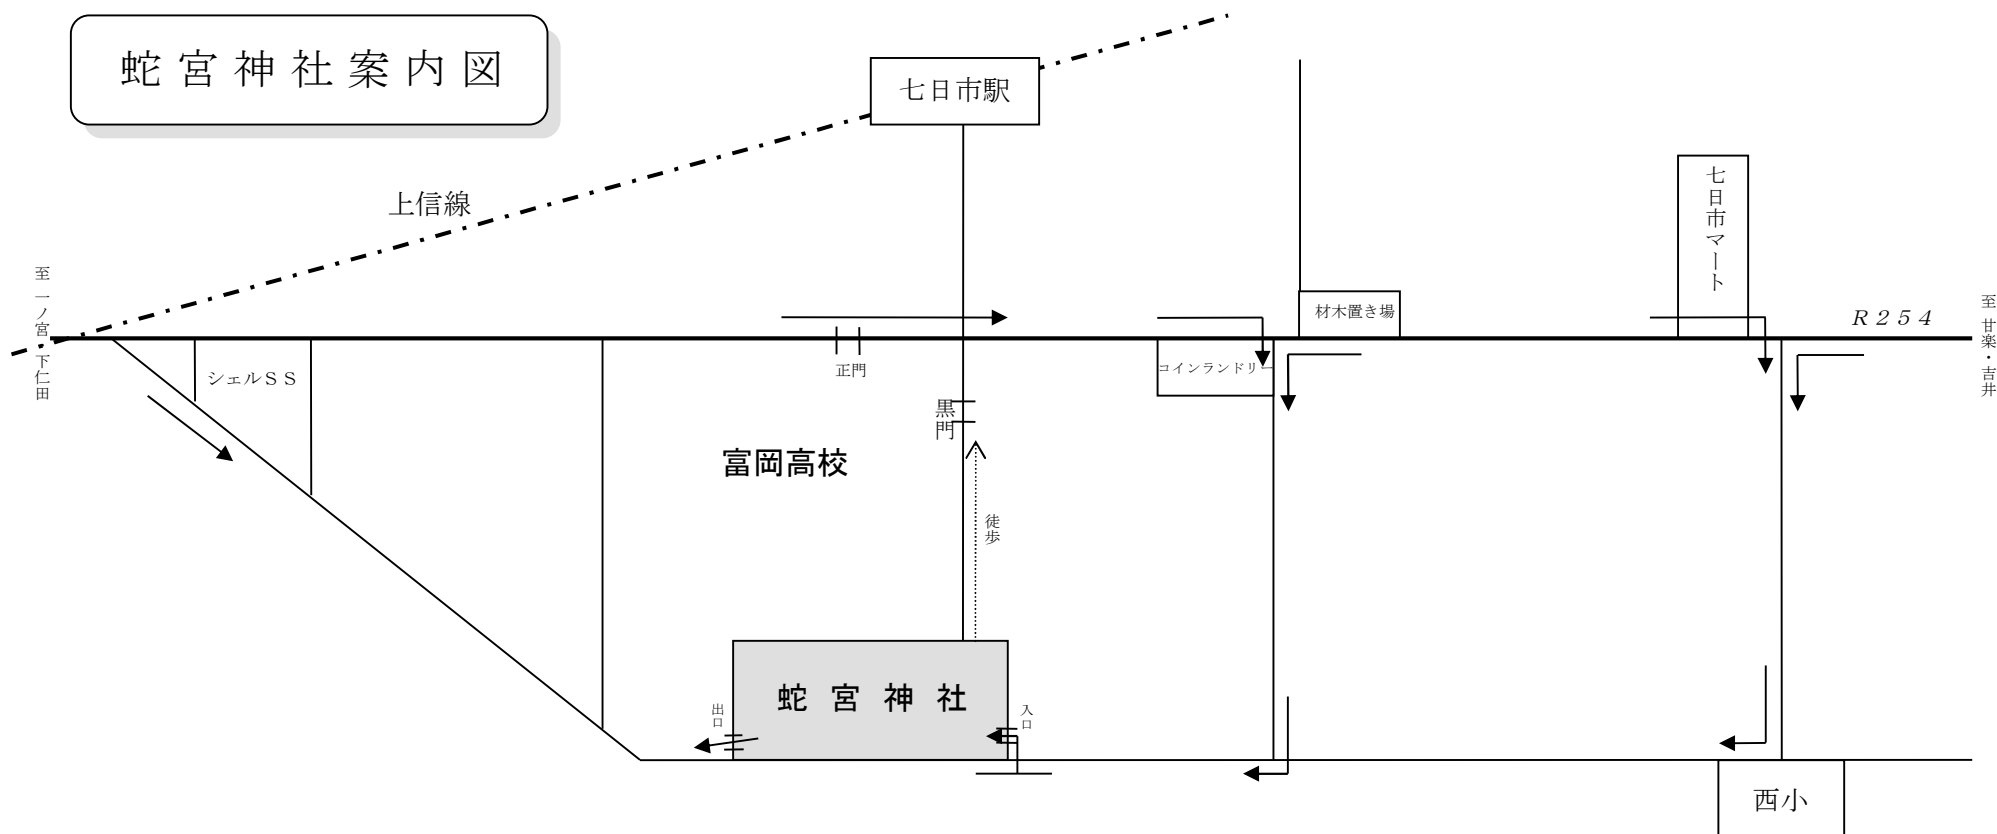

## 蛇宮神社案内図

### 入学予定者オリエンテーションの駐車場について

- ① 新高校に向けた整備工事のため、駐車場は蛇宮神社境内のみとなります。駐車スペースに限りがございますので、詰め込み駐車とさせていただきます。できるだけ乗り合わせ、または公共交通機関をご利用ください。歩行者・自転車の方は正門・黒門より入場いただけます。物品購入の状況によりお帰りの時刻に差がでますが、ご希望の時刻に出庫できない場合があります。近隣の店舗（特にクスリのアオキ様）や住宅に迷惑となる駐車はご遠慮ください。
- ② 一ノ宮方面からお越しの方は上信線を渡ってすぐか、コインランドリーまたは七日市マーケットの交差点（歩道橋が目印）を右折してください（本校のすぐ東側の道は狭いため通り抜けは困難です）。
- ③ 蛇宮神社付近は道幅が狭く、見通しの悪い箇所がありますので、安全には十分にご留意ください。
- ④ 蛇宮神社内では、係員の指示に従って駐車してください。
- ⑤ 蛇宮神社からは徒歩で、本校グラウンド東側の道路をって黒門よりお入りください（蛇宮神社より徒歩約3分です）。