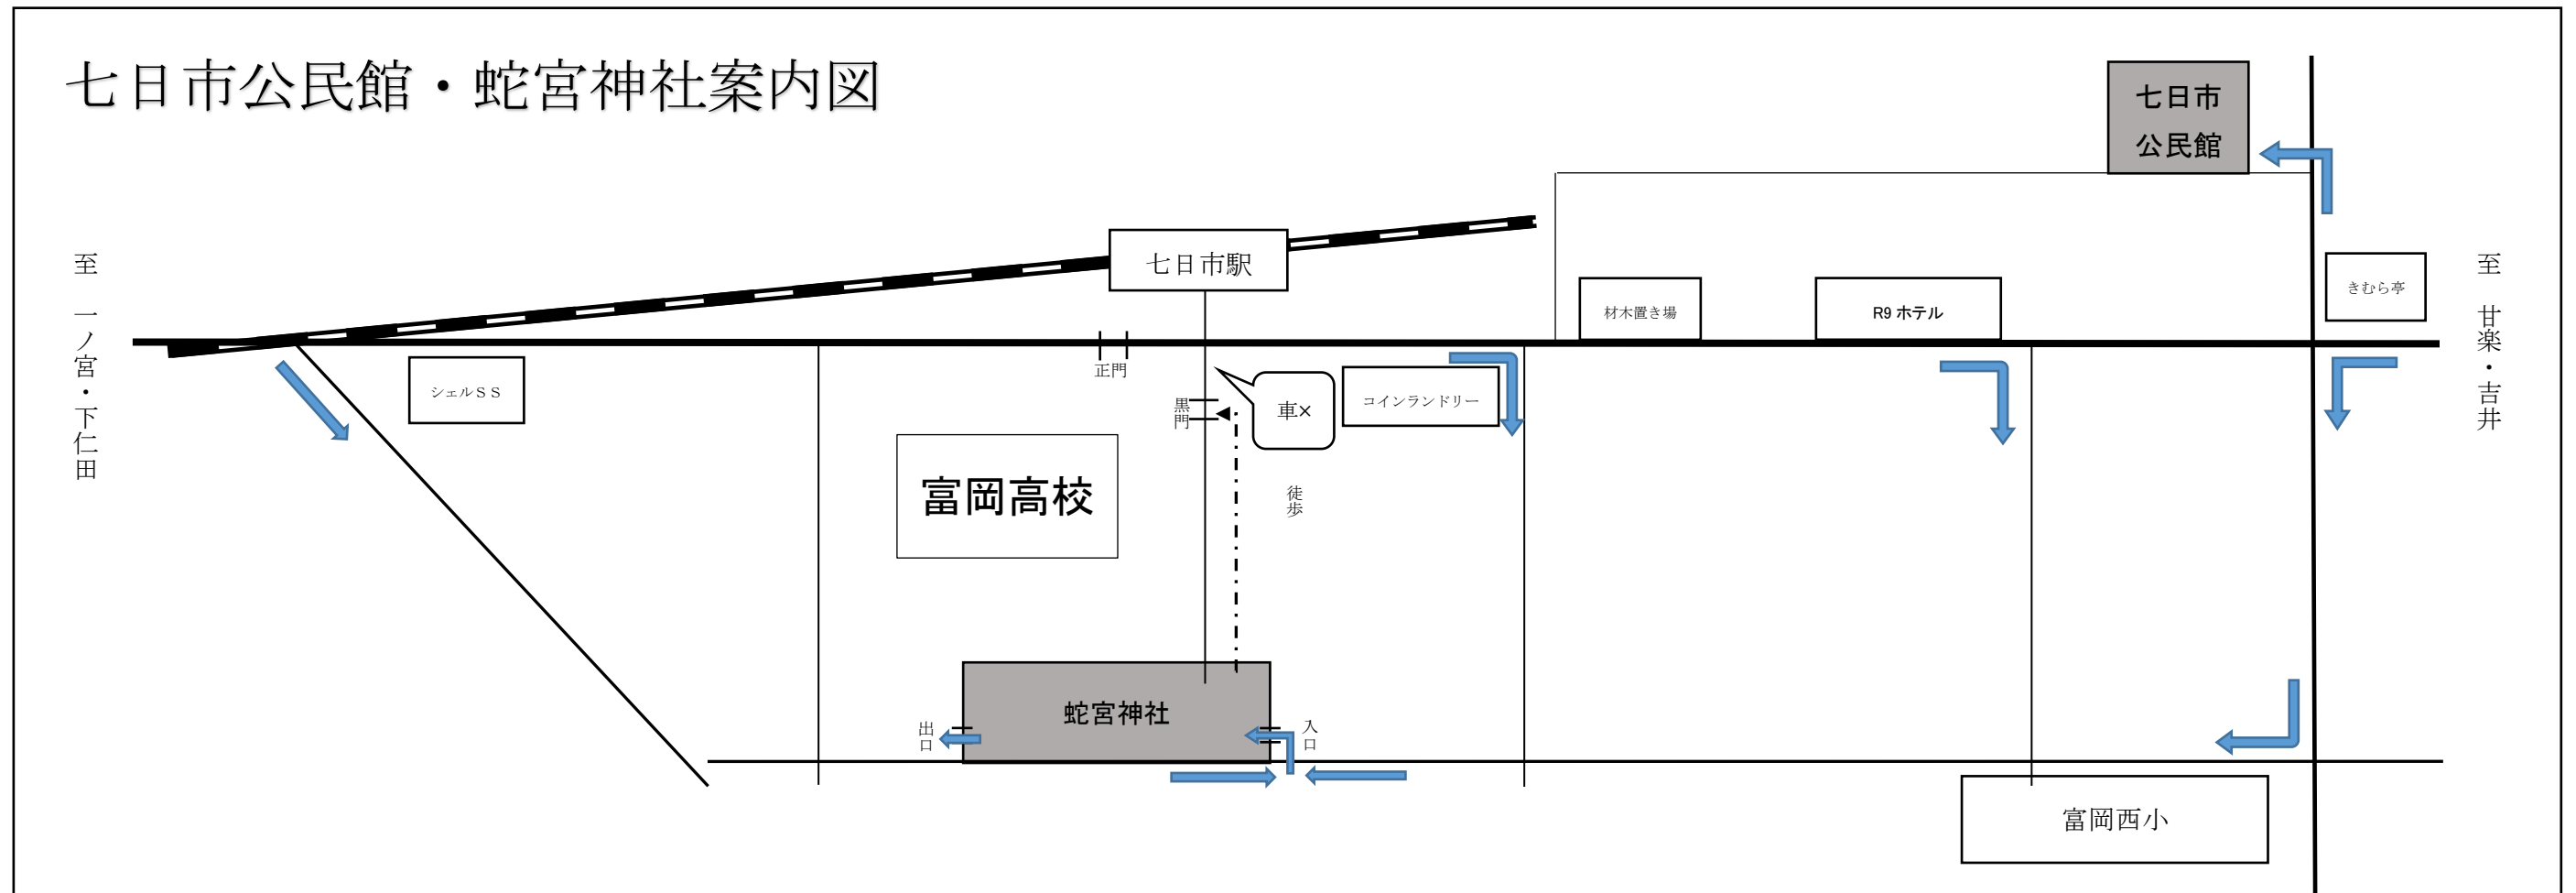

○入学式（令和7年4月8日（火）14:00～（受付13:00～））の駐車場について

- ・駐車場は蛇宮神社境内と七日市公民館とさせていただきます。
- ・蛇宮神社境内は駐車スペースに限りがありますので、詰め込み駐車とさせていただきます。 公共交通機関のご利用、乗り合わせのご協力をお願いします。
- ・七日市公民館は30台程度駐車できます。（詰め込みではありません）
- ・七日市公民館及び蛇宮神社の開場は12:30とします。
- ・入学式のお帰りは同時刻に出庫できるよう予定しております。
- ・近隣の店舗（特にクスリのアオキ様）や住宅の迷惑となる駐車はご遠慮ください。

○蛇宮神社について

- ・一ノ宮方面からお越しの方は上信線を渡ってすぐか、コインランドリーまたは「R9ホテル」の交差点（歩道橋が目印）を右折してください。
（本校のすぐ東側の道は狭いため通り抜けは困難です）
- ・甘楽・吉井方面からお越しの方は七日市の信号（きむら亭の交差点）を左折していただき、次の信号を右折してください。
- ・蛇宮神社付近は道幅が狭く、見通しの悪い箇所がありますので、安全には十分にご留意ください。
- ・蛇宮神社内では、係員の指示に従って駐車してください。
- ・蛇宮神社からは徒歩で、本校グラウンド東側の道路を歩いて黒門よりお入りください（蛇宮神社より徒歩約3分）。
- ・七日市公民館付近の道幅も狭いので、安全には十分にご留意ください。きむら亭の交差点を北上し最初の信号がある交差点から七日市公民館にいけます。