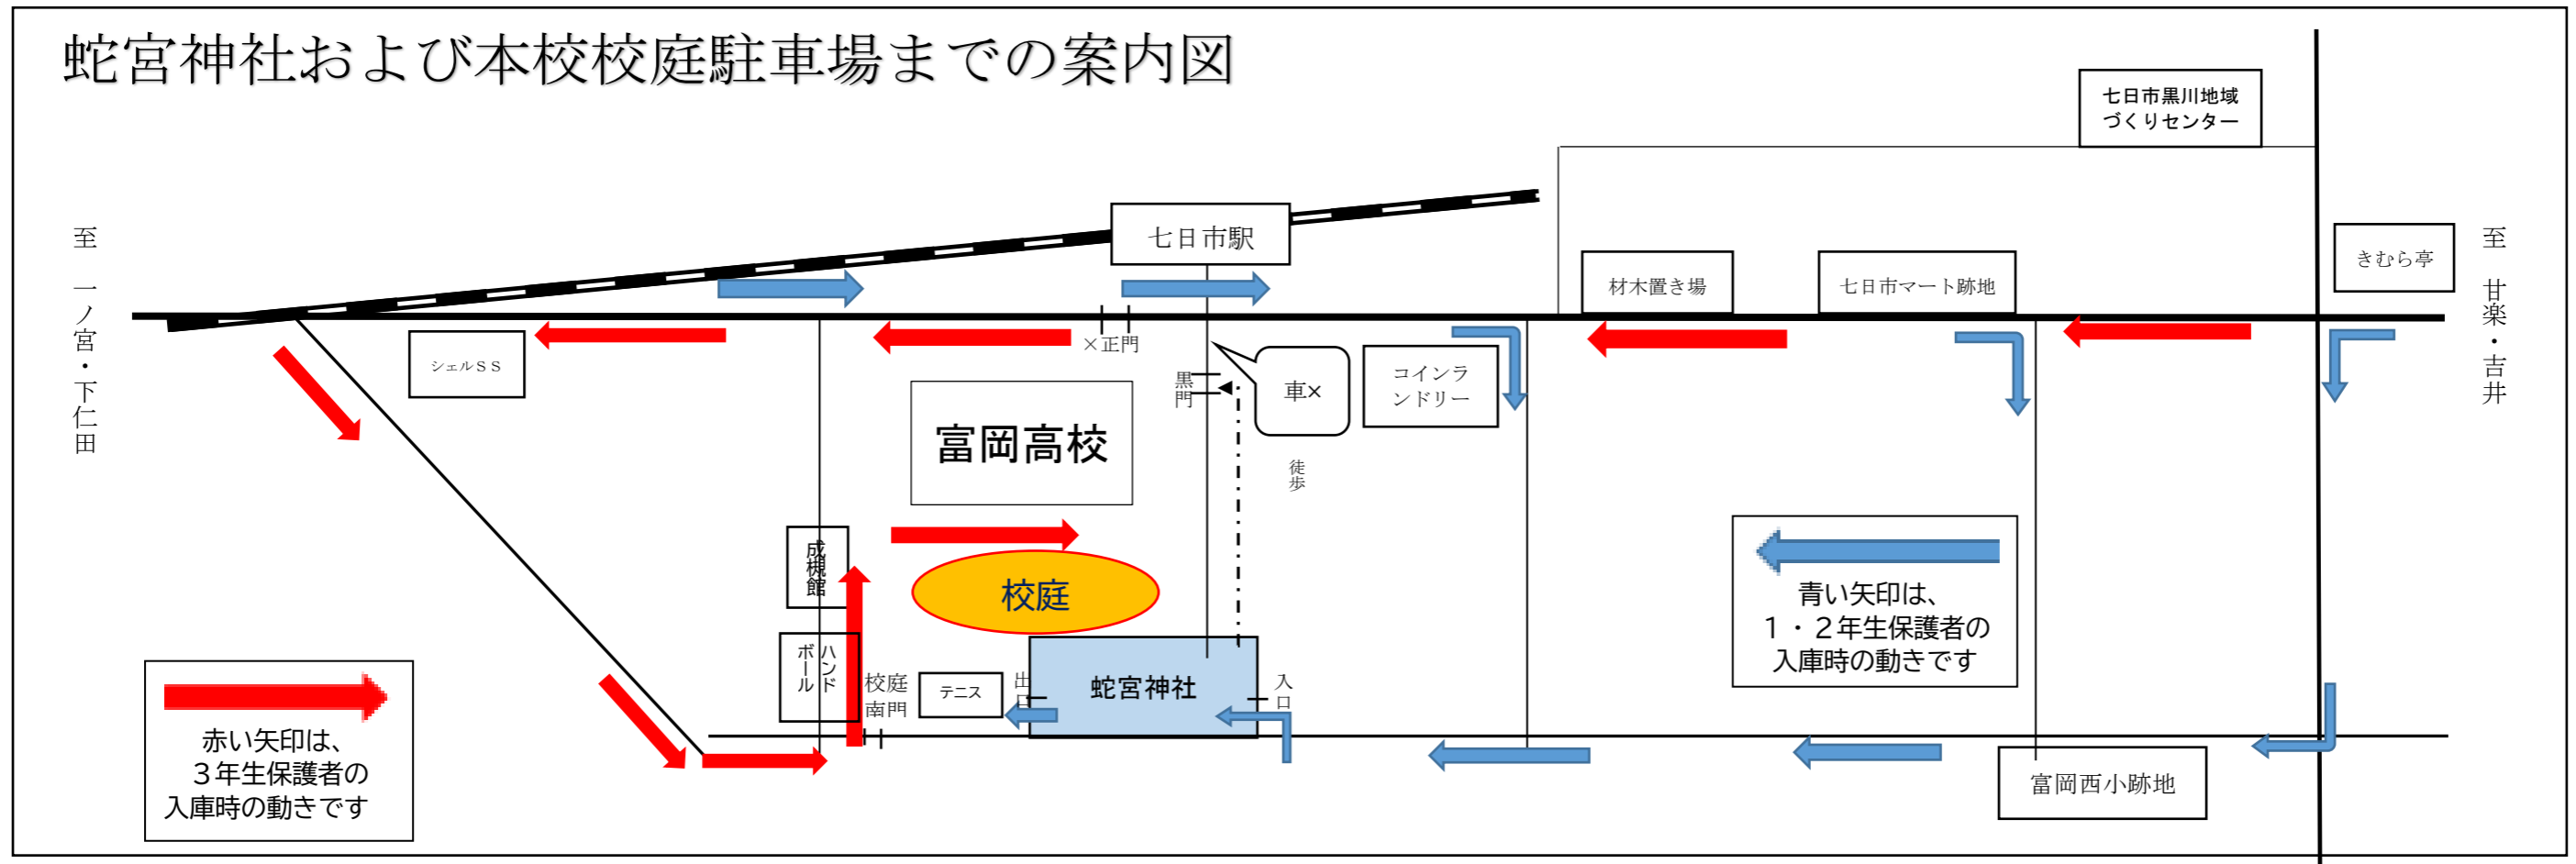

## 【総会前（12：15～13：30）】

- ・ 1・2年生保護者様の駐車場は、蛇宮神社境内（詰め込み駐車）とさせていただきます。 12：15～（受付開始30分前）よりご入場可能です。混乱を避けるため、一ノ宮・下仁田方面よりお越しの方に関しましても、蛇宮神社入り口側よりご入場ください。ご不便をおかけします。
- ・ 3年生保護者様の駐車場は、本校校庭とさせていただきます。 12：15～（受付開始30分前）よりご入場可能です。校地内の工事の影響により、正門（国道254）側から校庭への車両入構はできません。必ず校庭南門よりご入場ください。なお、テニスコートを通過することは避けてください。当日、赤いコーンで表示いたします。

## 【学級懇談会終了後（15：50頃）】

- ・ 混乱を避けるため、帰路につきましては、いずれの学年の保護者様につきましても、一方通行といたします。1・2年生保護者様は蛇宮神社出口側からご退場いただき、直進後、一ノ宮・下仁田方面側へ右折して国道254へ出てください。3年生保護者様は、往路と逆に進んでください。

## 【その他】

- ・ 一ノ宮方面から蛇宮神社にお越しの方は、コインランドリーまたは七日市マート跡地の交差点（歩道橋が目印）を右折してください。甘楽・吉井方面からお越しの方は、七日市の信号（きむら亭の交差点）を左折していただき、次の信号を右折してください。（本校のすぐ東側の道は狭いため通り抜けは困難です）
- ・ 蛇宮神社付近は道幅が狭く、見通しの悪い箇所がありますので、安全には十分にご留意ください。
- ・ 蛇宮神社および本校校庭内では、係員の指示に従って駐車してください。
- ・ 蛇宮神社からは徒歩で、本校グラウンド東側の道路を歩いて黒門よりお入りください（蛇宮神社より徒歩約3分）。
- ・ 近隣の店舗（特にクスリのアオキ様）や住宅の迷惑となる駐車はご遠慮ください。