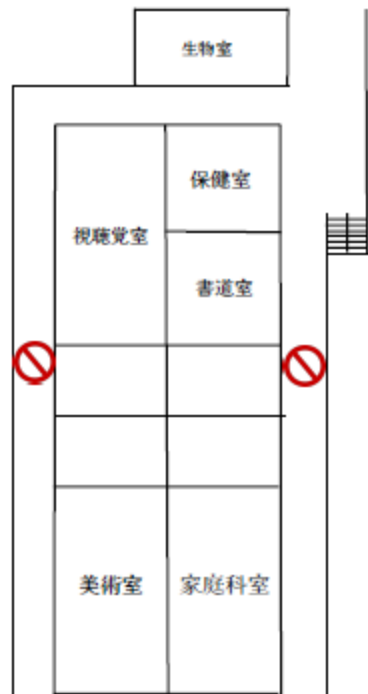

# ◎特別教室棟

1F

2F

書道室 書道展(書道部)

物理室 お茶会 立礼席(茶道部)

特別教室B ピーズアクセサリ作り(JRC部)

生物室 サイエンス・ラボ「瞬間冷却バックを作ろう」(理科部)

視聴覚室 となりのコトロ(箏曲部)